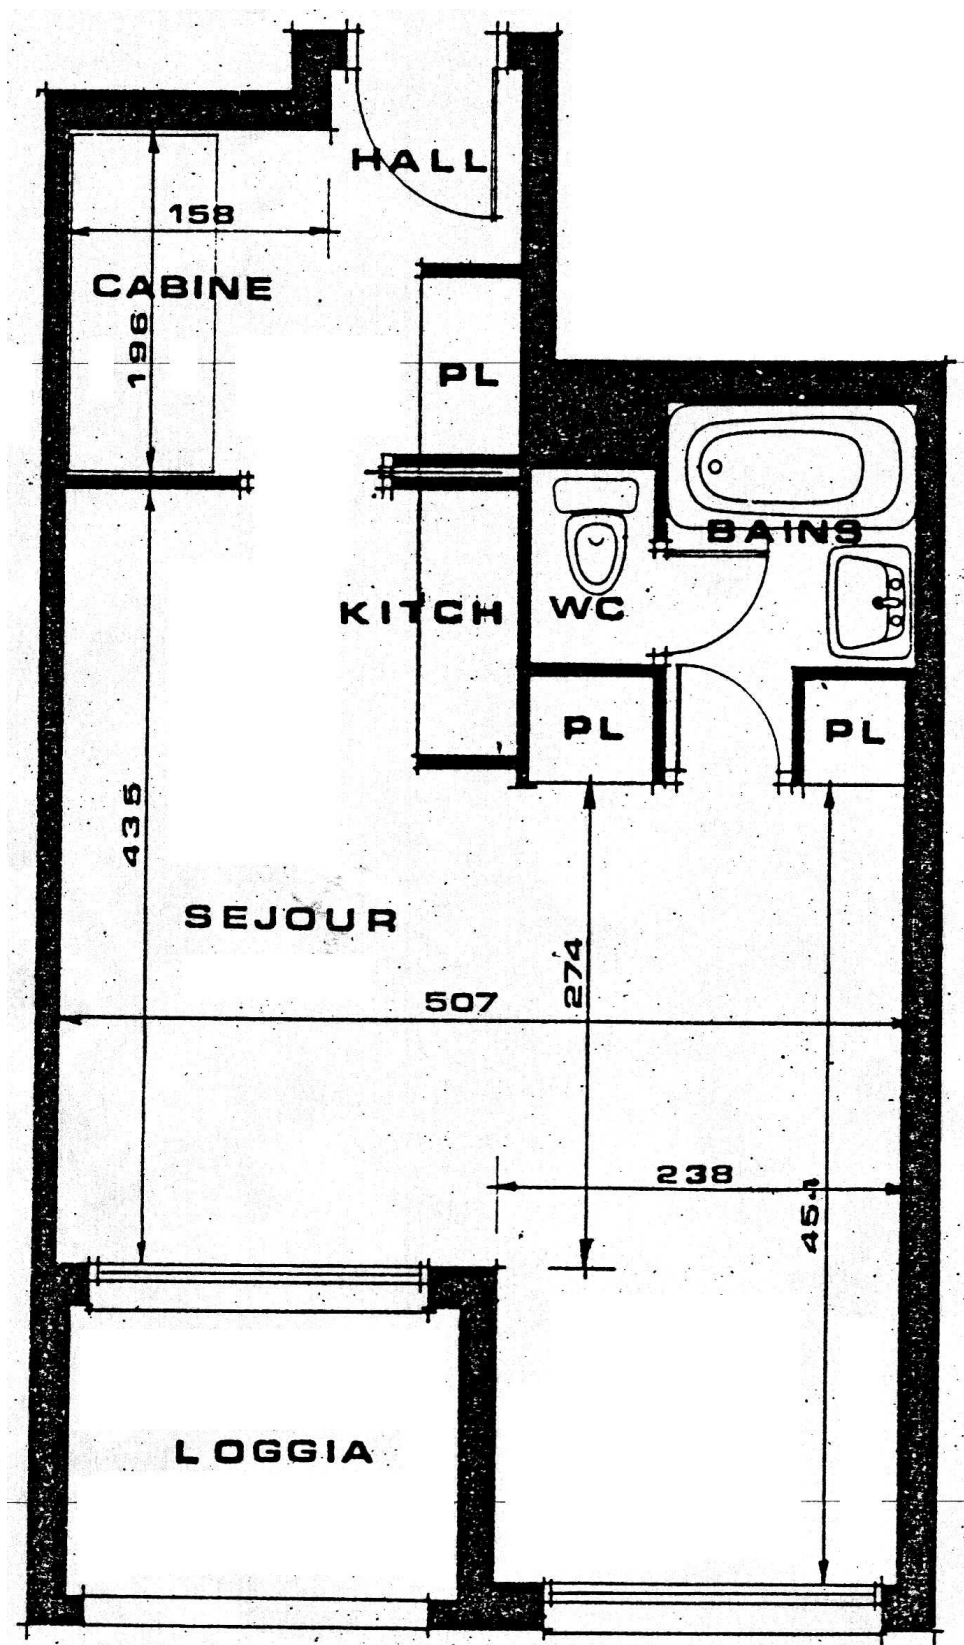

5, Rue Georges DRIN – 06190 ROQUEBRUNE CAP MARTIN Tél : 04.92.10.45.00
Fax : 04.92.10.45.87 - E-Mail : GOLFE-BLEU@wanadoo.fr

nexity

Appartement : 02

Bâtiment : Amandiers (A)
Niveau : 5

Type Studio – 4 personnes

Surface habitable : 32,6 M²
Loggia : 4,2 M²

Parking Couvert sécurisé (D)

VOS VACANCES SUR LA CÔTE D'AZUR...
YOUR HOLIDAY ON THE FRENCH RIVIERA...
LE VOSTRE VACANZE SULLA COSTA AZZURRA...

VUES DE L'APPARTEMENT