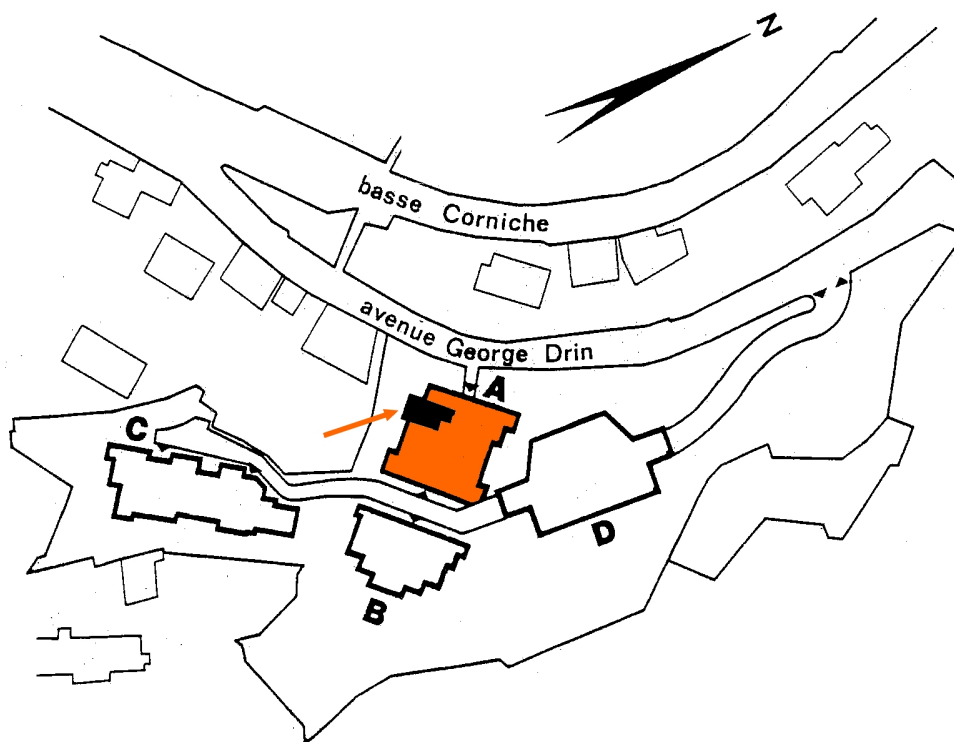

5, Rue Georges DRIN – 06190 ROQUEBRUNE CAP MARTIN Tél : 04.92.10.45.00
Fax : 04.92.10.45.87 - E-Mail : GOLFE-BLEU@wanadoo.fr

nexity

Appartement : 02

Bâtiment : Amandiers (A)
Niveau : 5

Type Studio – 4 personnes

Surface habitable : 32,6 M²
Loggia : 4,2 M²

Parking Couvert sécurisé (D)

VOS VACANCES SUR LA CÔTE D'AZUR...
YOUR HOLIDAY ON THE FRENCH RIVIERA...
LE VOSTRE VACANZE SULLA COSTA AZZURRA...

VUES DE L'APPARTEMENT