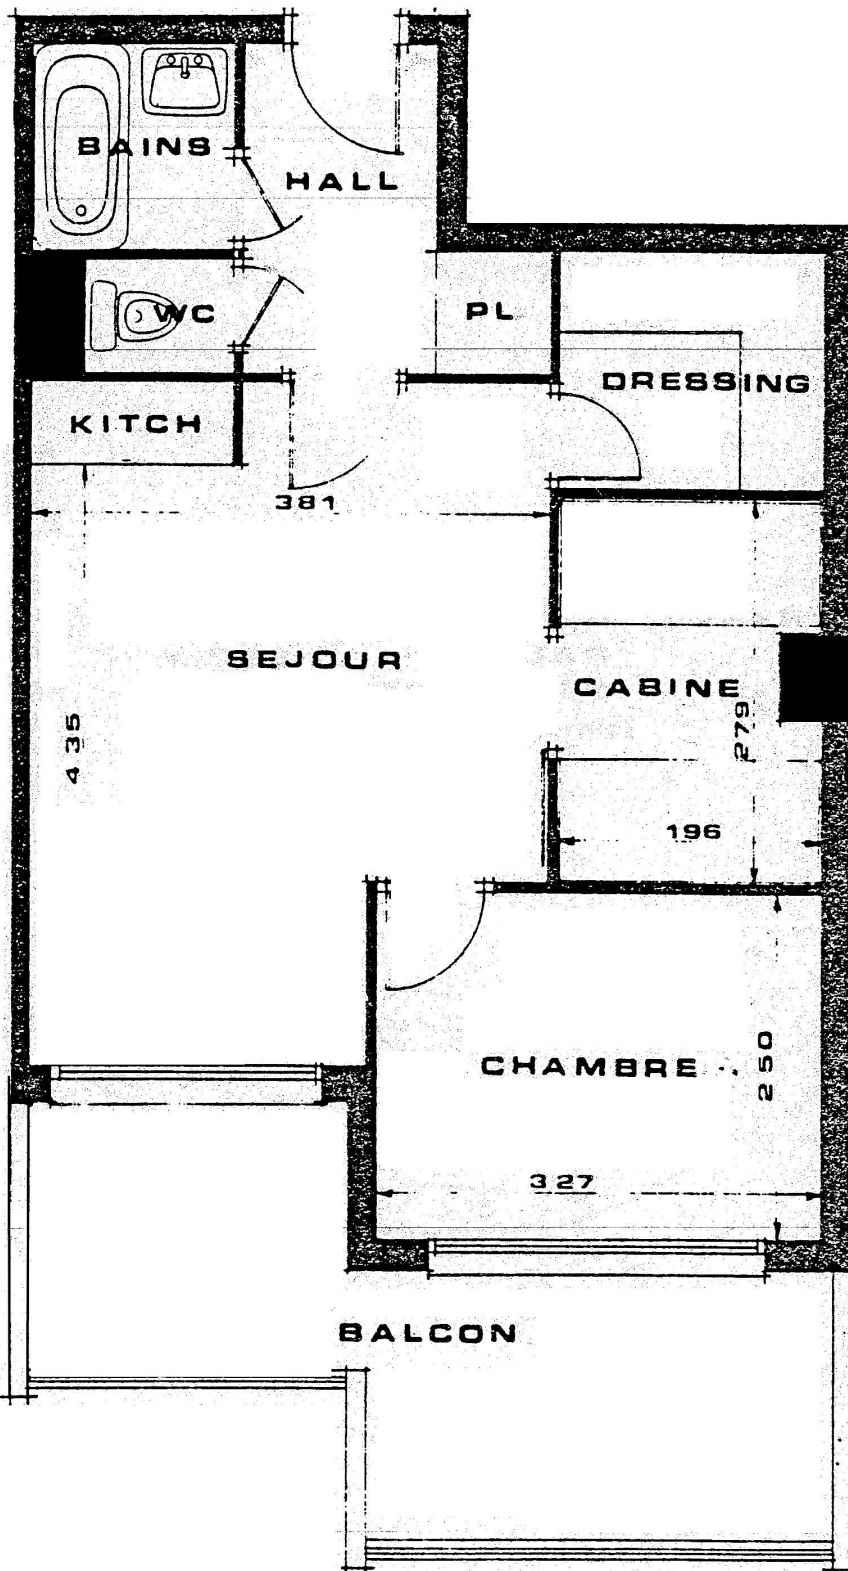

**5, Rue Georges DRIN – 06190 ROQUEBRUNE CAP MARTIN Tél : 04.92.10.45.00
Fax : 04.92.10.45.87 - E-Mail : GOLFE-BLEU@wanadoo.fr**

Appartement : 06

Bâtiment : Amandiers (A)

Niveau : 5

Type 2 / 3 – 8 personnes

Surface habitable : 41,4 M²

Balcon : 12,5 M²

Terrasse : -

Parking Couvert sécurisé (D)

VOS VACANCES SUR LA CÔTE D'AZUR...
YOUR HOLIDAY ON THE FRENCH RIVIERA...
LE VOSTRE VACANZE SULLA COSTA AZZURRA...

VUES DE L'APPARTEMENT