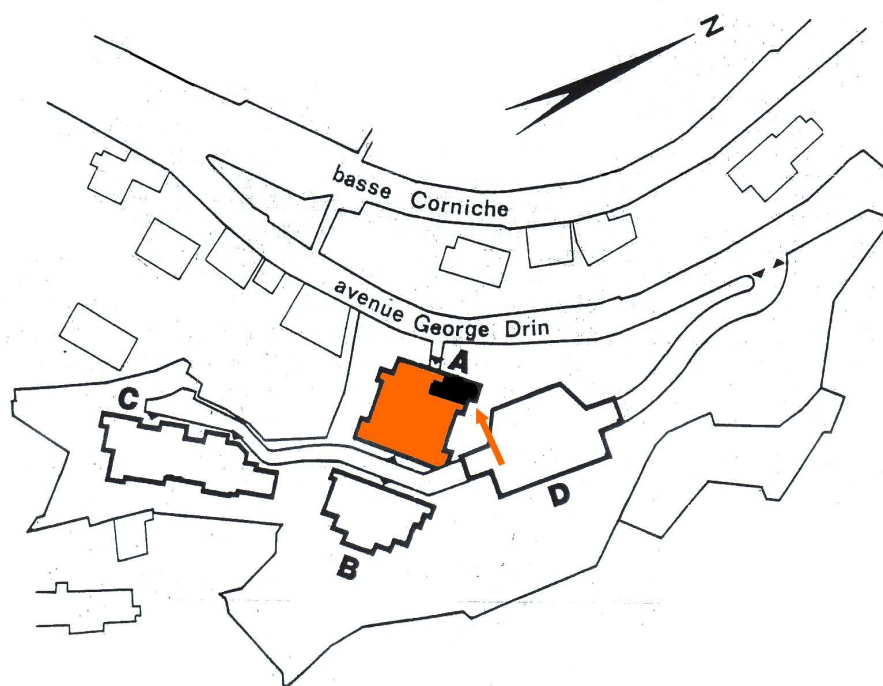

**5, Rue Georges DRIN – 06190 ROQUEBRUNE CAP MARTIN Tél : 04.92.10.45.00
Fax : 04.92.10.45.87 - E-Mail : GOLFE-BLEU@wanadoo.fr**

Appartement : 06

Bâtiment : Amandiers (A)

Niveau : 5

Type 2 / 3 – 8 personnes

Surface habitable : 41,4 M²

Balcon : 12,5 M²

Terrasse : -

Parking Couvert sécurisé (D)

VOS VACANCES SUR LA CÔTE D'AZUR...
YOUR HOLIDAY ON THE FRENCH RIVIERA...
LE VOSTRE VACANZE SULLA COSTA AZZURRA...

VUES DE L'APPARTEMENT