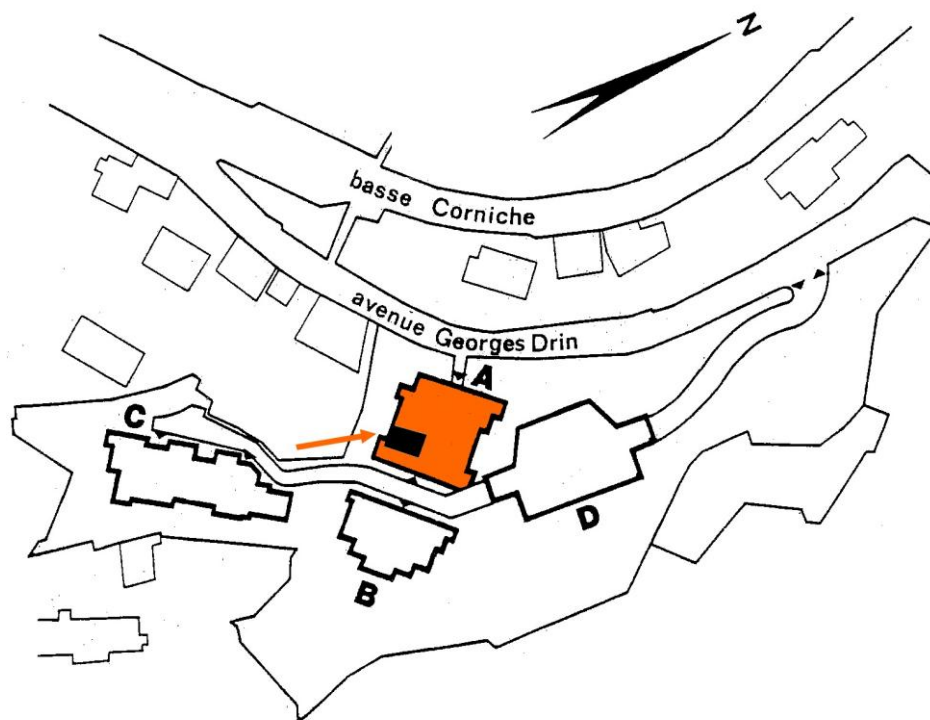

5, Rue Georges DRIN – 06190 ROQUEBRUNE CAP MARTIN Tél : 04.92.10.45.00
Fax : 04.92.10.45.87 - E-Mail : GOLFE-BLEU@wanadoo.fr

nexity

Appartement : 09

Bâtiment : Amandiers (A)

Niveau : 4

Type 2 – 6 personnes

Surface habitable : 33,7 M²

Terrasse : 38,8 M²

Parking Couvert sécurisé (D)

VOS VACANCES SUR LA CÔTE D'AZUR...
YOUR HOLIDAY ON THE FRENCH RIVIERA...
LE VOSTRE VACANZE SULLA COSTA AZZURRA...

VUES DE L'APPARTEMENT