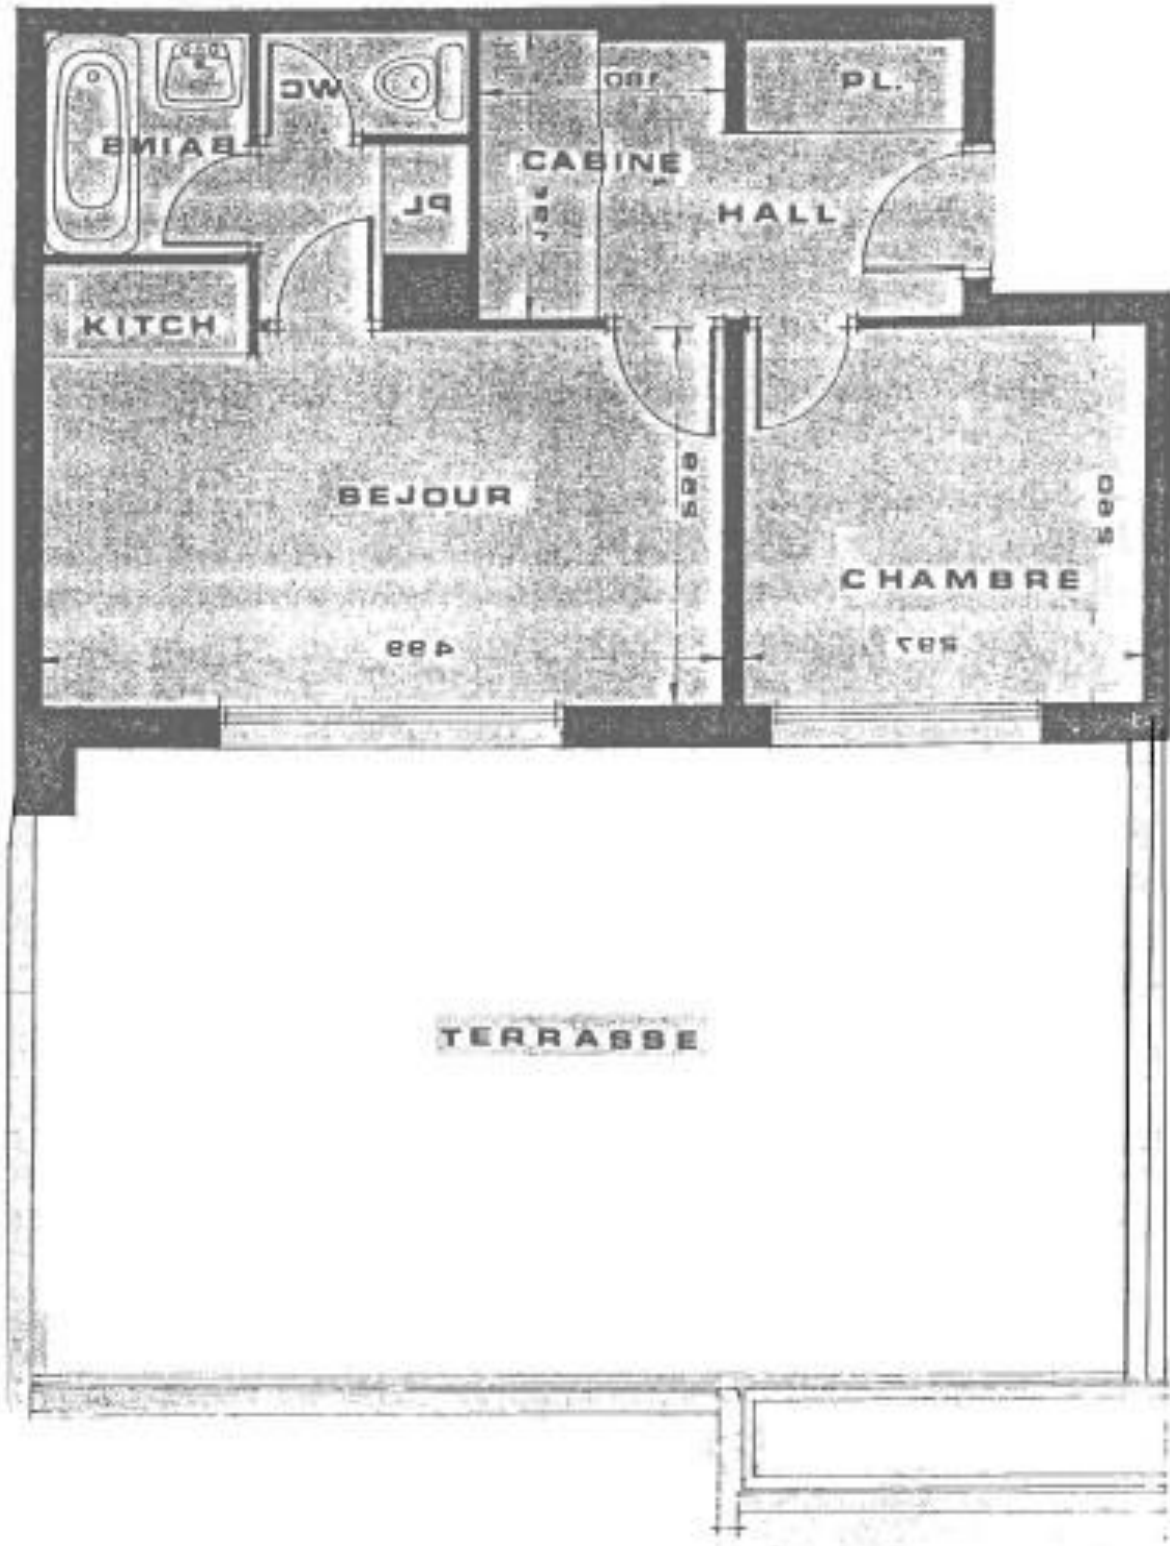

Surface habitable : 33,7 M²

Terrasse : 38,8 M²

Parking Couvert sécurisé (D)

VOS VACANCES SUR LA CÔTE D'AZUR...
YOUR HOLIDAY ON THE FRENCH RIVIERA...
LE VOSTRE VACANZE SULLA COSTA AZZURRA...

VUES DE L'APPARTEMENT