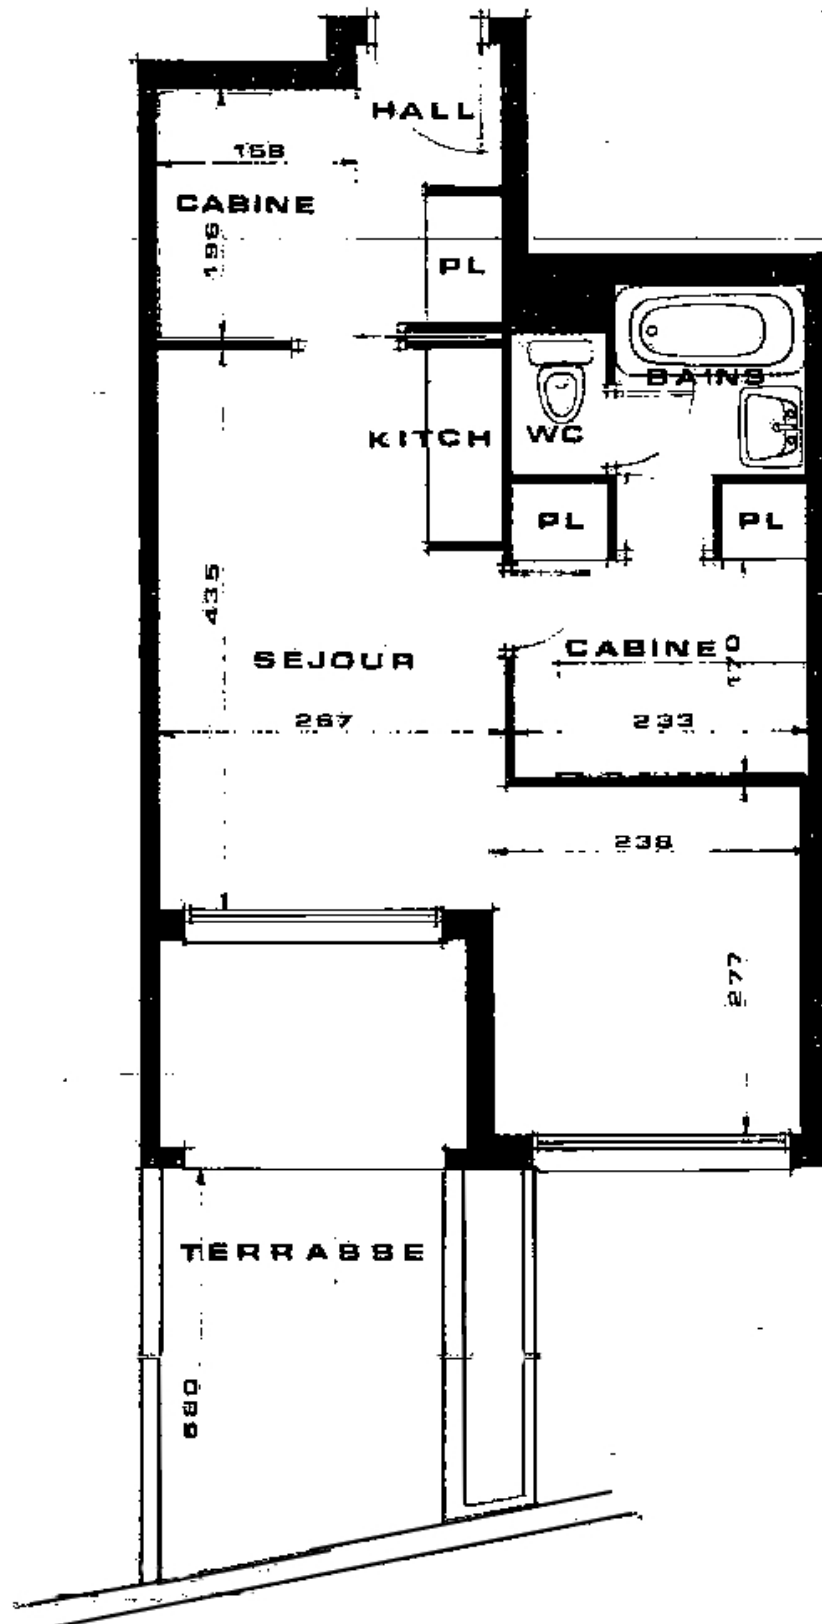

5, Rue Georges DRIN – 06190 ROQUEBRUNE CAP MARTIN Tél : 04.92.10.45.00
Fax : 04.92.10.45.87 - E-Mail : GOLFE-BLEU@wanadoo.fr

nexity

Appartement : 14

Bâtiment : Amandiers (A)

Niveau : 3

Type 2 – 6 personnes

Surface habitable : 33,5 M²

Balcon : -

Terrasse : 20,8 M²

Parking Couvert sécurisé (D)

VOS VACANCES SUR LA CÔTE D'AZUR...
YOUR HOLIDAY ON THE FRENCH RIVIERA...
LE VOSTRE VACANZE SULLA COSTA AZZURRA...

VUES DE L'APPARTEMENT