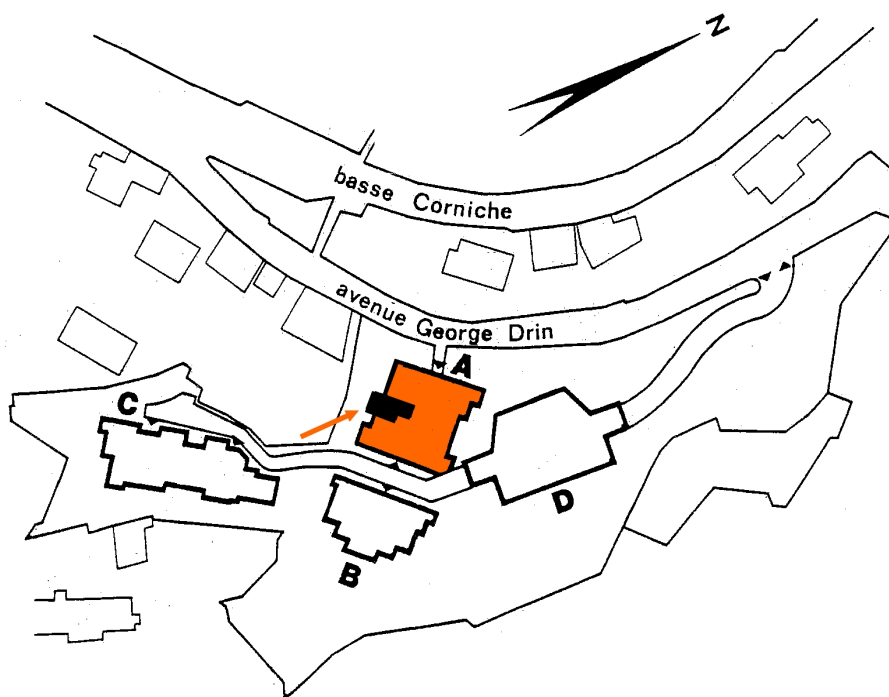

5, Rue Georges DRIN – 06190 ROQUEBRUNE CAP MARTIN Tél : 04.92.10.45.00
Fax : 04.92.10.45.87 - E-Mail : GOLFE-BLEU@wanadoo.fr

nexity

Appartement : 14

Bâtiment : Amandiers (A)

Niveau : 3

Type 2 – 6 personnes

Surface habitable : 33,5 M²

Balcon : -

Terrasse : 20,8 M²

Parking Couvert sécurisé (D)

VOS VACANCES SUR LA CÔTE D'AZUR...
YOUR HOLIDAY ON THE FRENCH RIVIERA...
LE VOSTRE VACANZE SULLA COSTA AZZURRA...

VUES DE L'APPARTEMENT