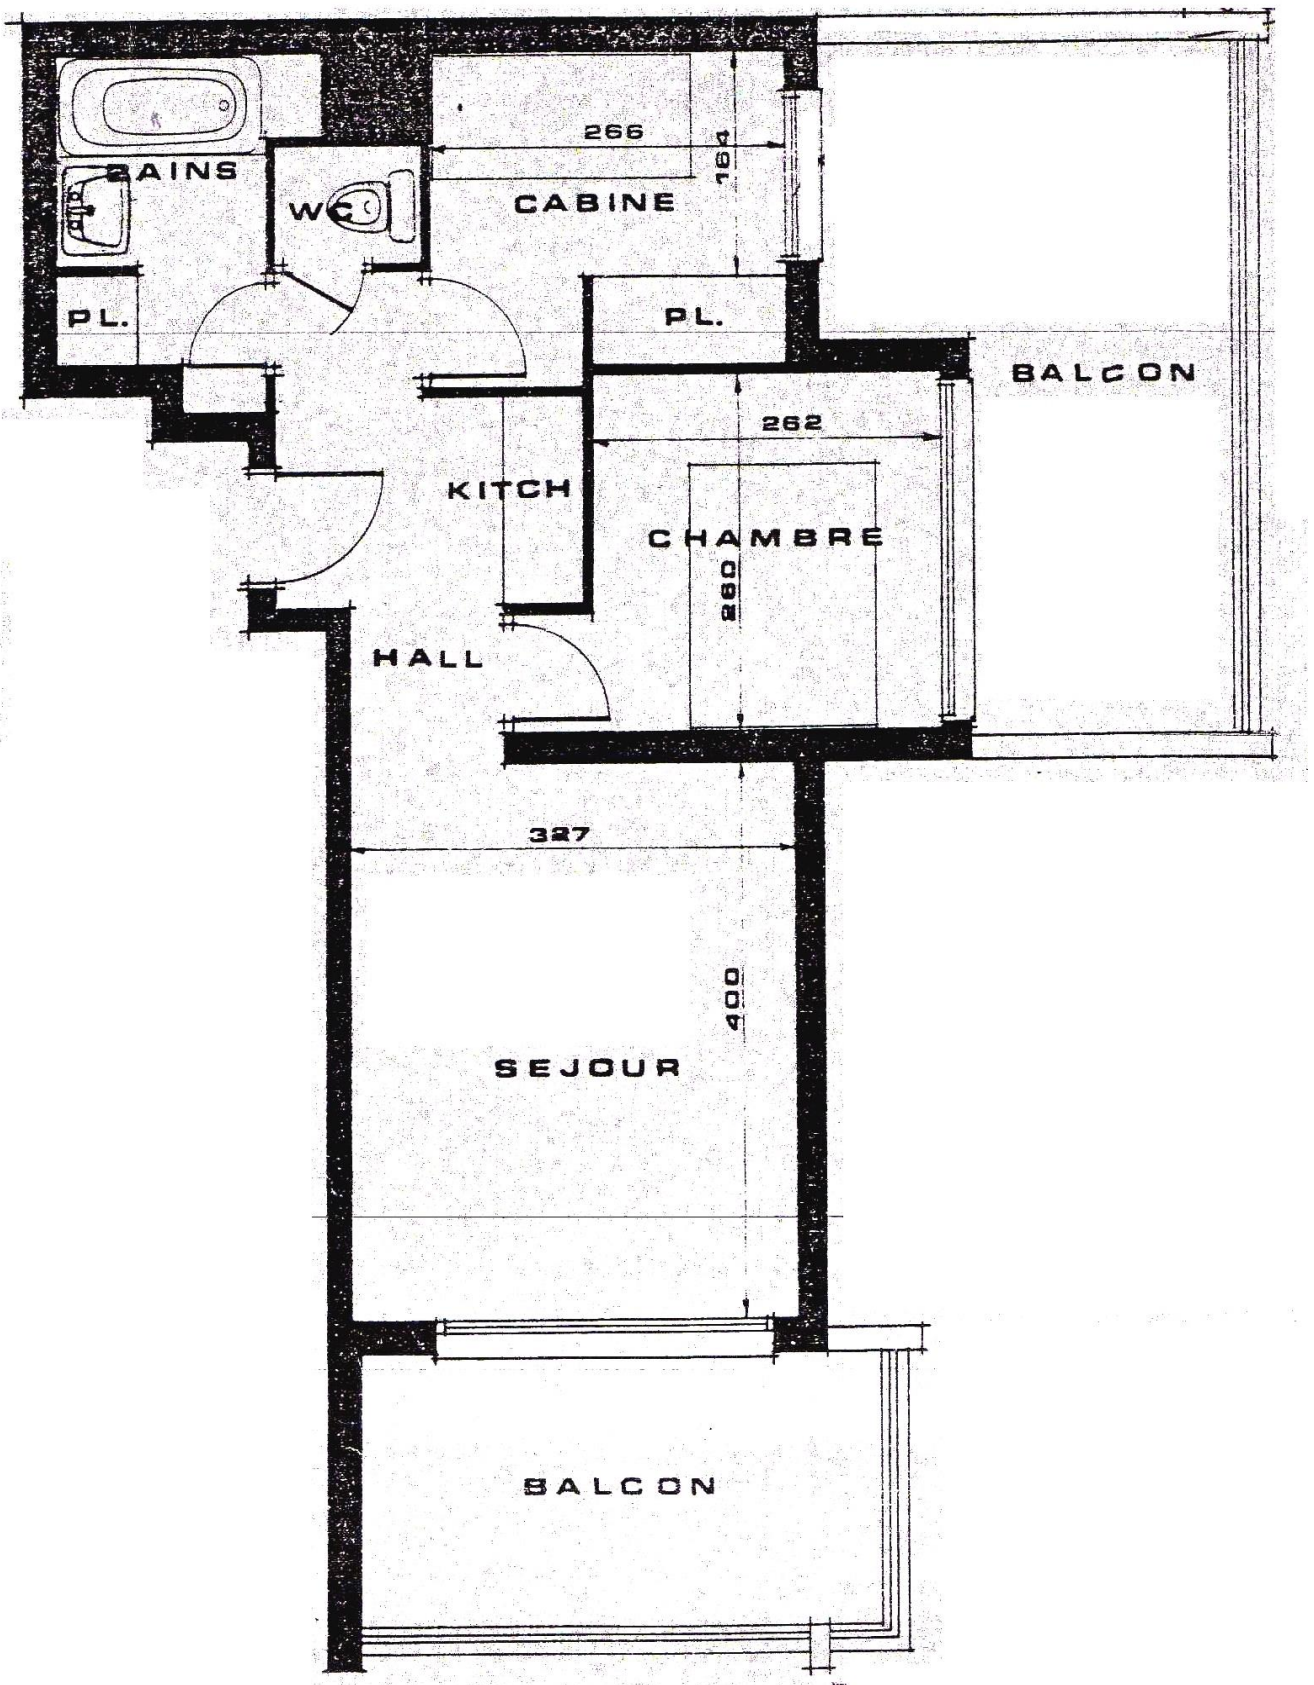

**5, Rue Georges DRIN – 06190 ROQUEBRUNE CAP MARTIN Tél : 04.92.10.45.00
Fax : 04.92.10.45.87 - E-Mail : GOLFE-BLEU@wanadoo.fr**

Appartement : 32

Bâtiment : Bruyères (B)

Niveau : 4

Type 3 – 6 personnes

Surface habitable : 37 M²

Balcon et Terrasse : 20,4 m²

Parking Couvert sécurisé (D)

VOS VACANCES SUR LA CÔTE D'AZUR...
YOUR HOLIDAY ON THE FRENCH RIVIERA...
LE VOSTRE VACANZE SULLA COSTA AZZURRA...

VUES DE L'APPARTEMENT