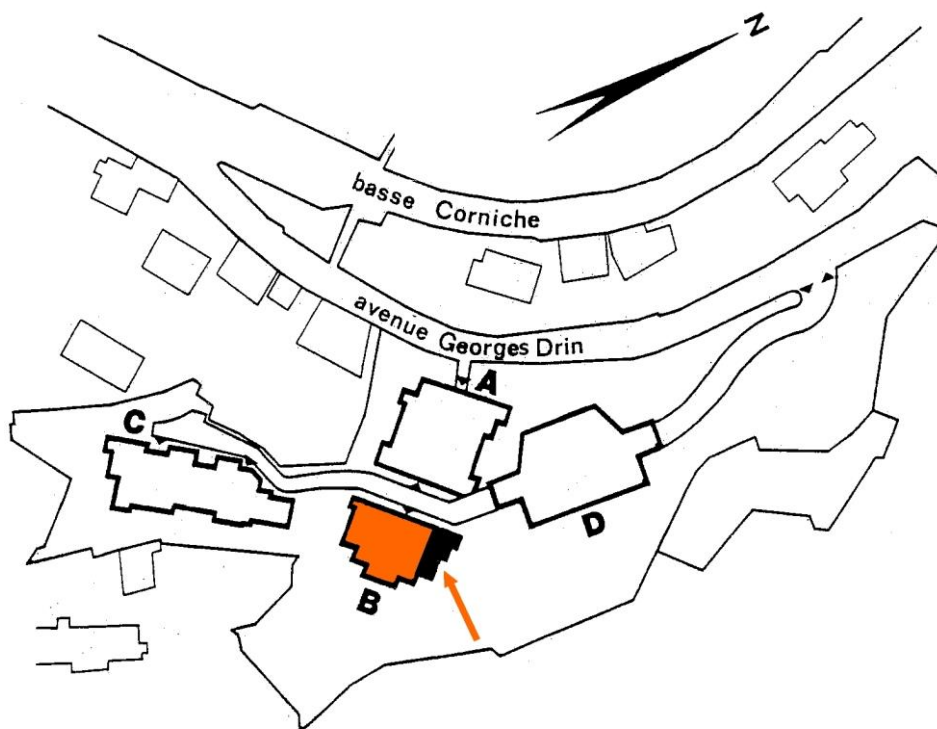

**5, Rue Georges DRIN – 06190 ROQUEBRUNE CAP MARTIN Tél : 04.92.10.45.00
Fax : 04.92.10.45.87 - E-Mail : GOLFE-BLEU@wanadoo.fr**

Appartement : 32

Bâtiment : Bruyères (B)

Niveau : 4

Type 3 – 6 personnes

Surface habitable : 37 M²

Balcon et Terrasse : 20,4 m²

Parking Couvert sécurisé (D)

VOS VACANCES SUR LA CÔTE D'AZUR...
YOUR HOLIDAY ON THE FRENCH RIVIERA...
LE VOSTRE VACANZE SULLA COSTA AZZURRA...

VUES DE L'APPARTEMENT