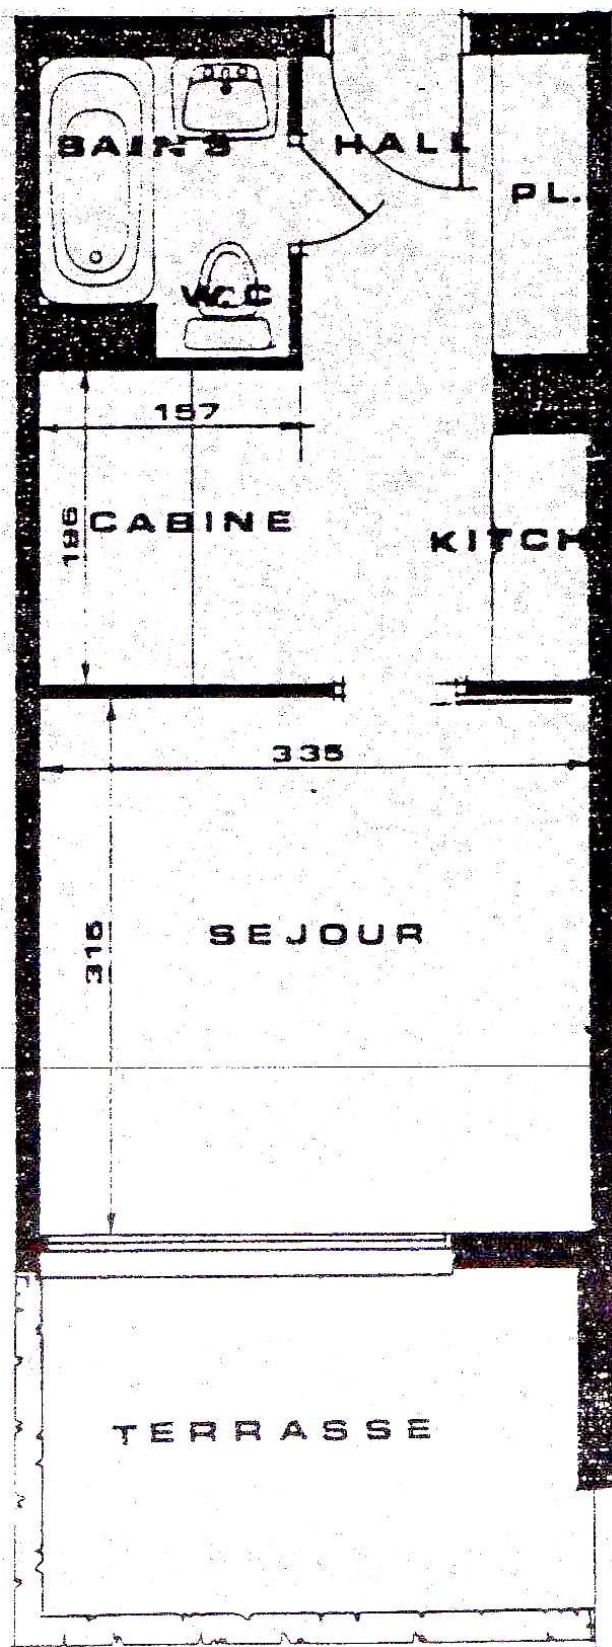

## **Appartement : 46**

**Bâtiment : Bruyères (B)  
Niveau : 1**

**Type Studio – 4 personnes**

**Surface habitable : 22,8 M<sup>2</sup>  
Terrasse : 7 M<sup>2</sup>**

**Parking Couvert sécurisé (D)**

VOS VACANCES SUR LA CÔTE D'AZUR...  
YOUR HOLIDAY ON THE FRENCH RIVIERA...  
LE VOSTRE VACANZE SULLA COSTA AZZURRA...

# VUES DE L'APPARTEMENT