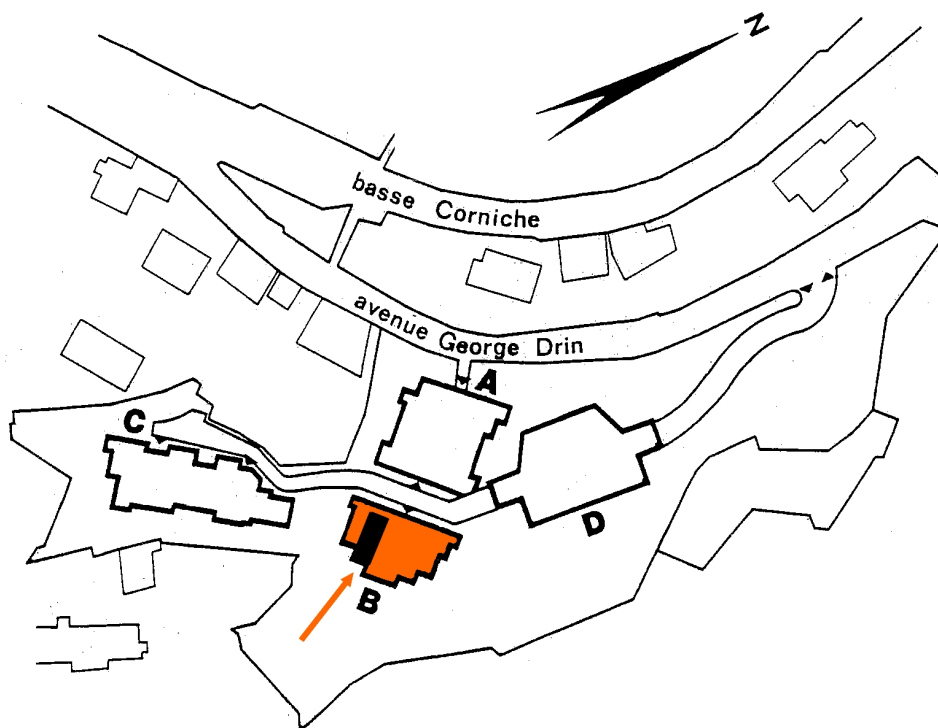

**5, Rue Georges DRIN – 06190 ROQUEBRUNE CAP MARTIN Tél : 04.92.10.45.00  
Fax : 04.92.10.45.87 - E-Mail : GOLFE-BLEU@wanadoo.fr**

**nexity**

## **Appartement : 46**

**Bâtiment : Bruyères (B)  
Niveau : 1**

**Type Studio – 4 personnes**

**Surface habitable : 22,8 M<sup>2</sup>  
Terrasse : 7 M<sup>2</sup>**

**Parking Couvert sécurisé (D)**

VOS VACANCES SUR LA CÔTE D'AZUR...  
YOUR HOLIDAY ON THE FRENCH RIVIERA...  
LE VOSTRE VACANZE SULLA COSTA AZZURRA...