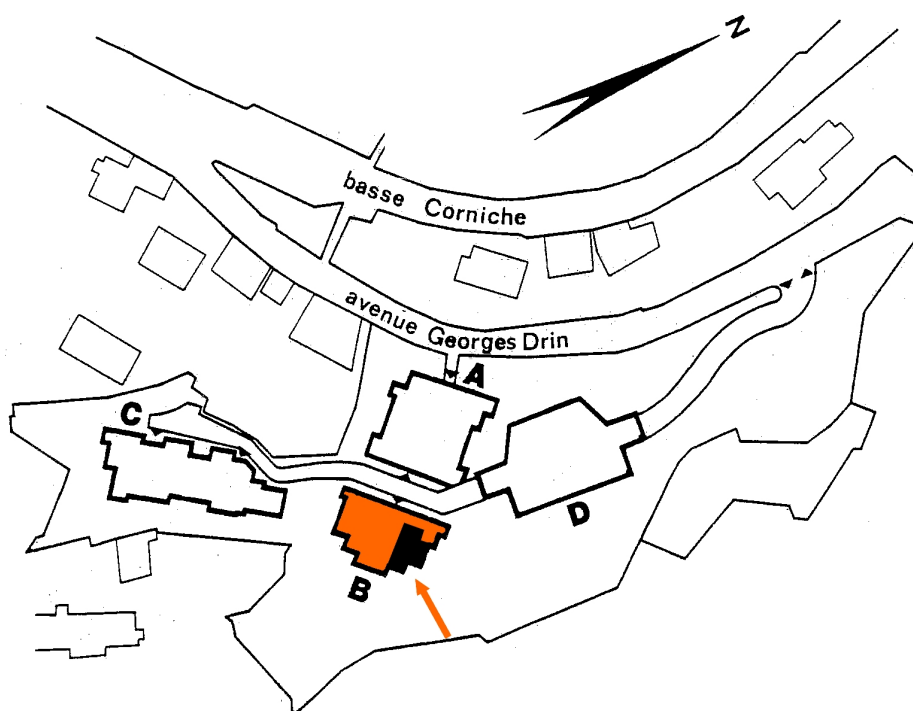

**5, Rue Georges DRIN – 06190 ROQUEBRUNE CAP MARTIN Tél : 04.92.10.45.00
Fax : 04.92.10.45.87 - E-Mail : GOLFE-BLEU@wanadoo.fr**

nexity

Appartement : 49

Bâtiment : Bruyères (B)

Niveau : 1

Type 2/3 – 8 personnes

Surface habitable : 35,5 M²

Terrasse : 8,8 M²

Balcon : 7,2 M²

Parking Couvert sécurisé (D)

VOS VACANCES SUR LA CÔTE D'AZUR...
YOUR HOLIDAY ON THE FRENCH RIVIERA...
LE VOSTRE VACANZE SULLA COSTA AZZURRA...