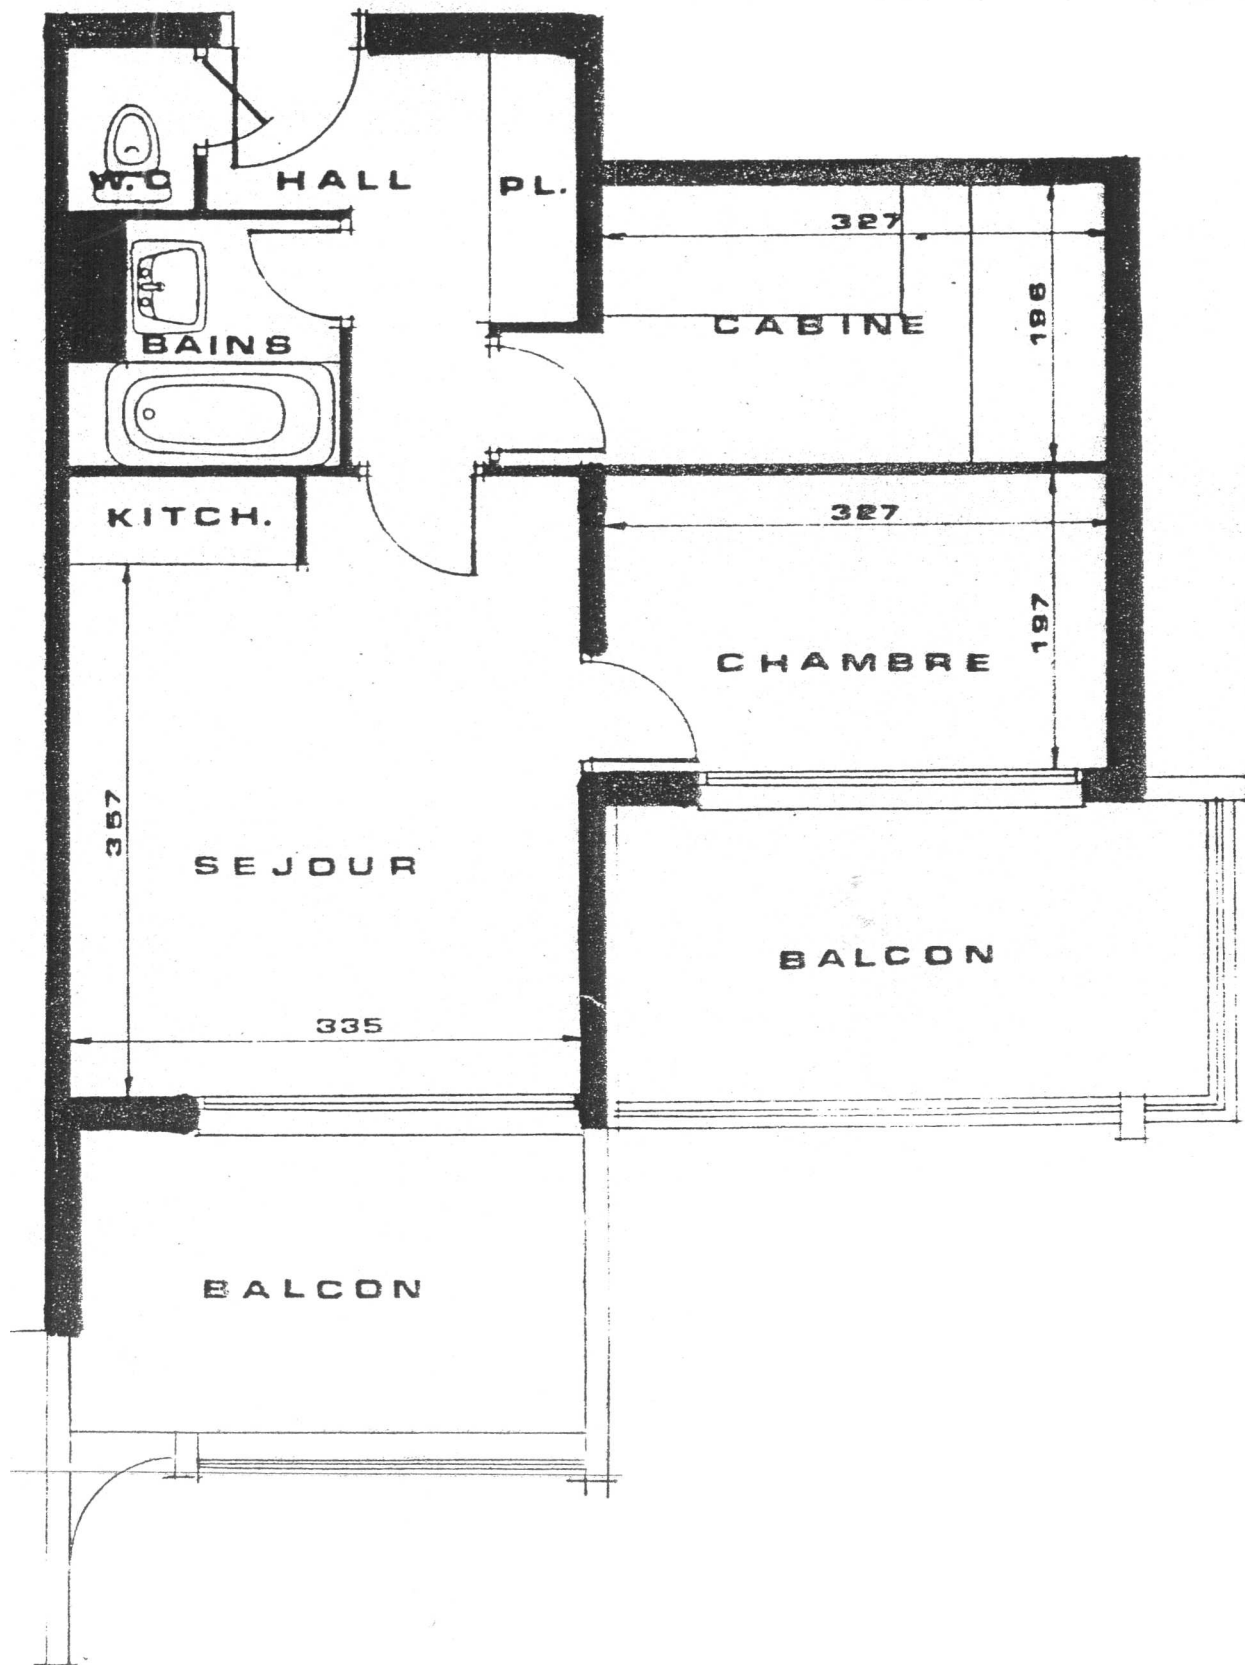

**5, Rue Georges DRIN – 06190 ROQUEBRUNE CAP MARTIN Tél : 04.92.10.45.00
Fax : 04.92.10.45.87 - E-Mail : GOLFE-BLEU@wanadoo.fr**

nexity

Appartement : 49

Bâtiment : Bruyères (B)

Niveau : 1

Type 2/3 – 8 personnes

Surface habitable : 35,5 M²

Terrasse : 8,8 M²

Balcon : 7,2 M²

Parking Couvert sécurisé (D)

VOS VACANCES SUR LA CÔTE D'AZUR...
YOUR HOLIDAY ON THE FRENCH RIVIERA...
LE VOSTRE VACANZE SULLA COSTA AZZURRA...

VUES DE L'APPARTEMENT