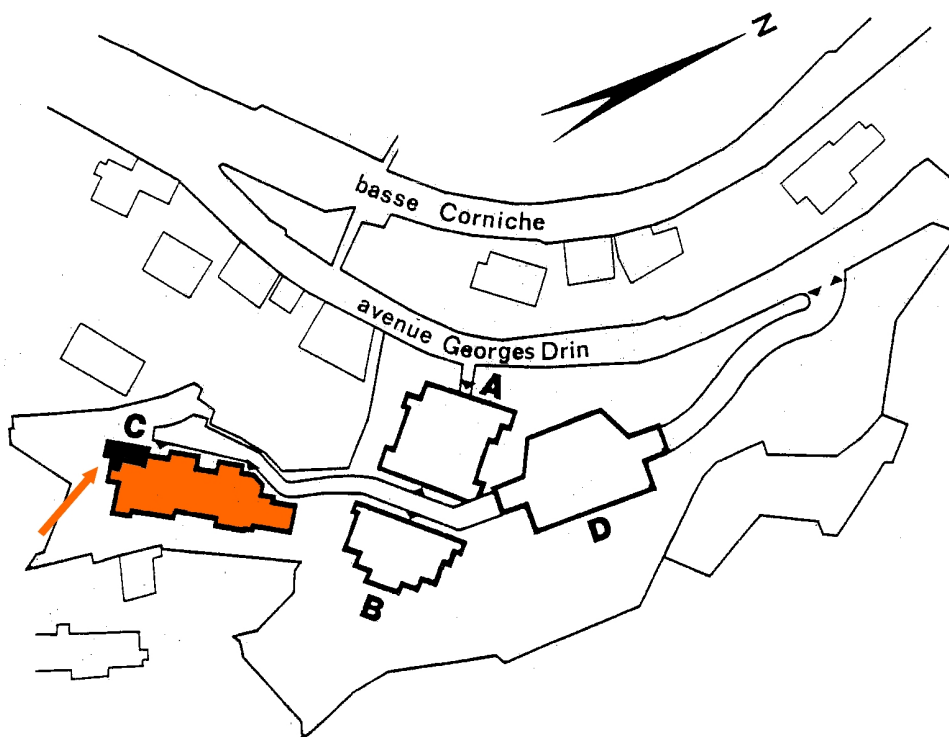

Appartement : 51

Bâtiment : Chèvrefeuilles (C)
Niveau : 4

Type 2 – 6 personnes

Surface habitable : 34,9 M²
Balcon : 6,8 M²

Parking Couvert sécurisé (D)