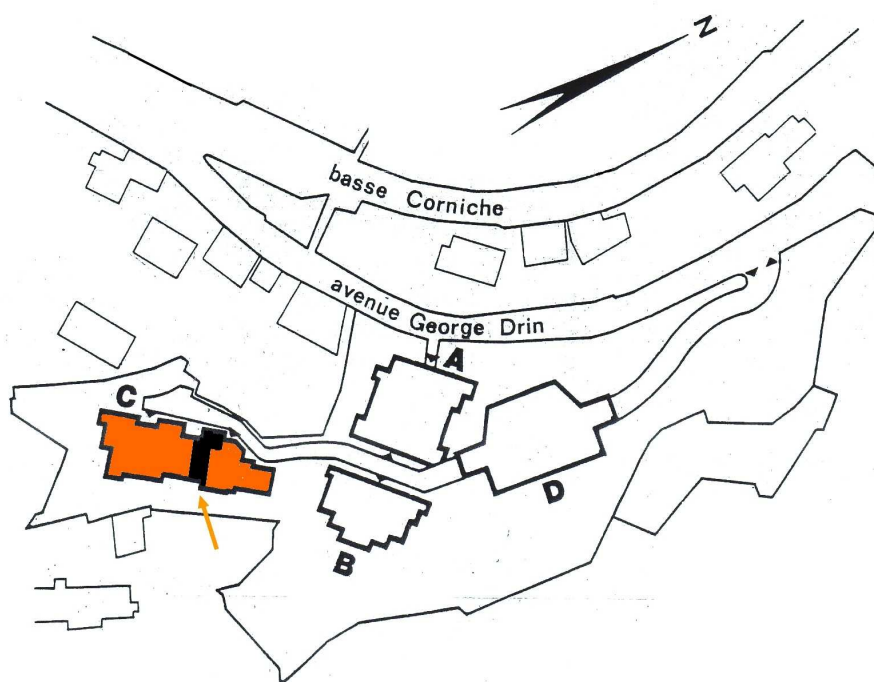

**5, Rue Georges DRIN – 06190 ROQUEBRUNE CAP MARTIN Tél : 04.92.10.45.00
Fax : 04.92.10.45.87 - E-Mail : GOLFE-BLEU@wanadoo.fr**

nexity

Appartement : 56

Bâtiment : Chèvrefeuilles (C)

Niveau : 4

Type 3 – 6 personnes

Surface habitable : 40 M²

Balcon : 8,9 M²

Terrasse : -

Parking Couvert sécurisé (D)

VOS VACANCES SUR LA CÔTE D'AZUR...
YOUR HOLIDAY ON THE FRENCH RIVIERA...
LE VOSTRE VACANZE SULLA COSTA AZZURRA...

VUES DE L'APPARTEMENT