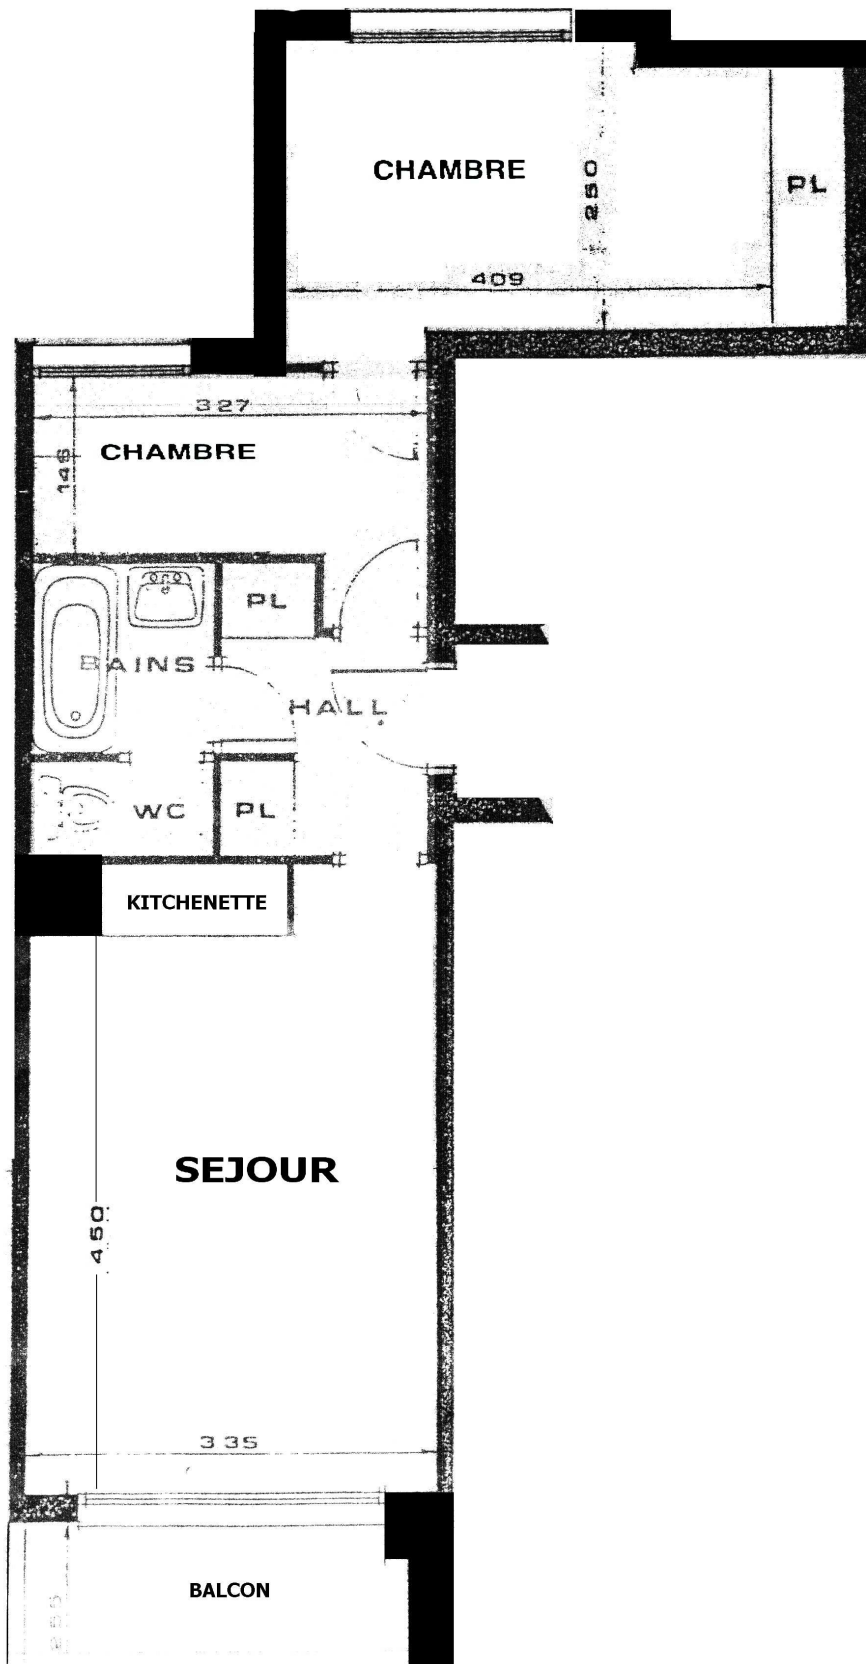

**5, Rue Georges DRIN – 06190 ROQUEBRUNE CAP MARTIN Tél : 04.92.10.45.00
Fax : 04.92.10.45.87 - E-Mail : GOLFE-BLEU@wanadoo.fr**

nexity

Appartement : 56

Bâtiment : Chèvrefeuilles (C)

Niveau : 4

Type 3 – 6 personnes

Surface habitable : 40 M²

Balcon : 8,9 M²

Terrasse : -

Parking Couvert sécurisé (D)

VOS VACANCES SUR LA CÔTE D'AZUR...
YOUR HOLIDAY ON THE FRENCH RIVIERA...
LE VOSTRE VACANZE SULLA COSTA AZZURRA...

VUES DE L'APPARTEMENT