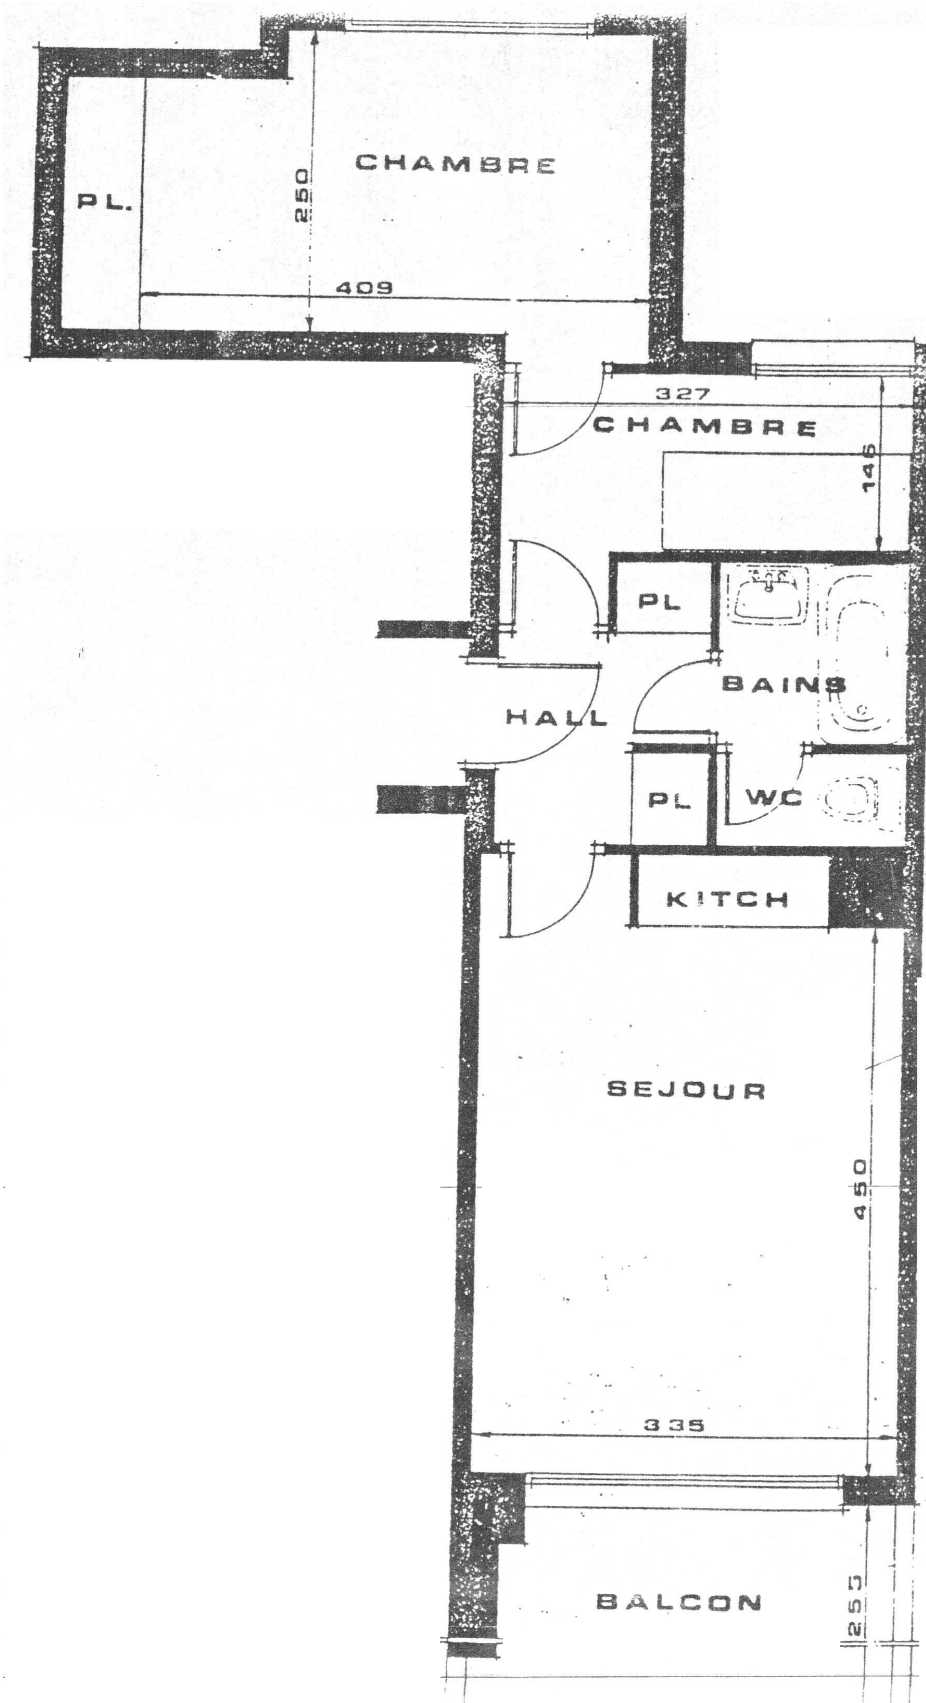

## **Appartement : 64**

**Bâtiment : Chèvrefeuilles (C)  
Niveau : 3**

**Type 2/3 – 6 personnes**

**Surface habitable : 40 M<sup>2</sup>**

**Balcon : 8,9 M<sup>2</sup>**

**Parking Couvert sécurisé (D)**

VOS VACANCES SUR LA CÔTE D'AZUR...  
YOUR HOLIDAY ON THE FRENCH RIVIERA...  
LE VOSTRE VACANZE SULLA COSTA AZZURRA...

# VUES DE L'APPARTEMENT