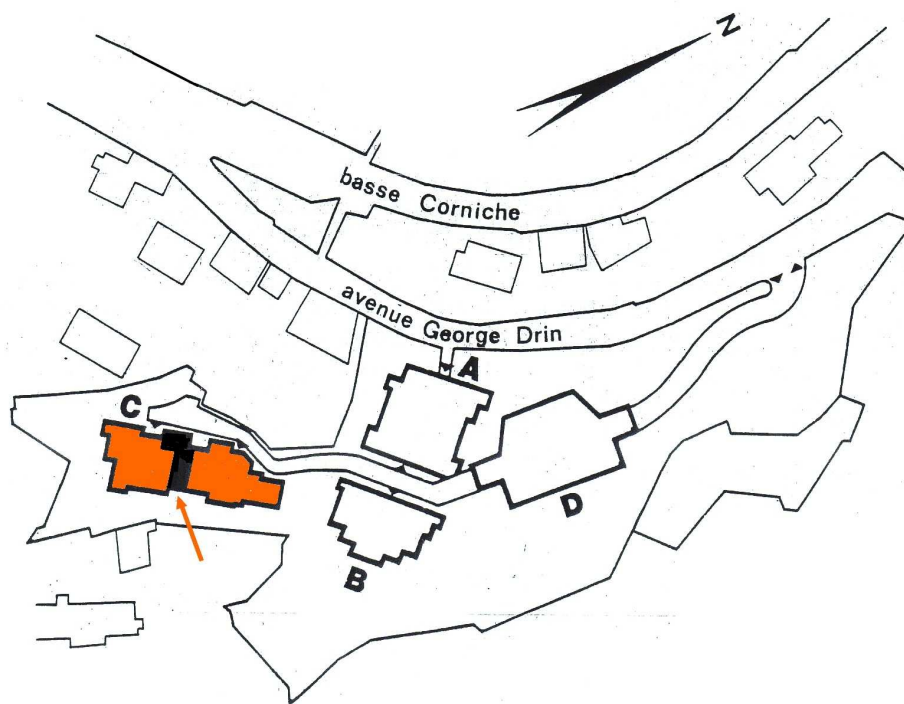

## **Appartement : 64**

**Bâtiment : Chèvrefeuilles (C)  
Niveau : 3**

**Type 2/3 – 6 personnes**

**Surface habitable : 40 M<sup>2</sup>**

**Balcon : 8,9 M<sup>2</sup>**

**Parking Couvert sécurisé (D)**

VOS VACANCES SUR LA CÔTE D'AZUR...  
YOUR HOLIDAY ON THE FRENCH RIVIERA...  
LE VOSTRE VACANZE SULLA COSTA AZZURRA...