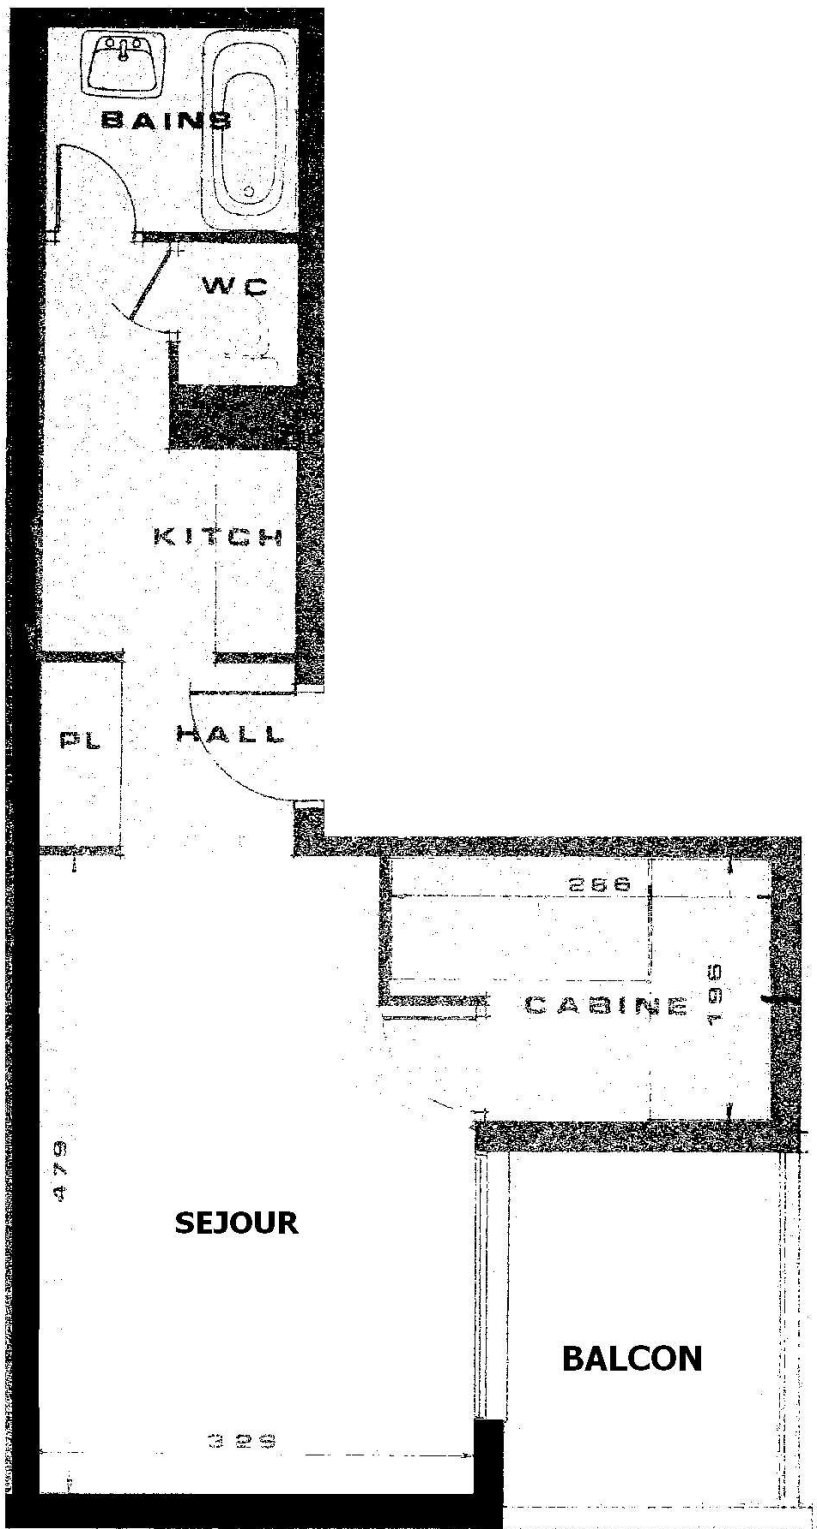

**5, Rue Georges DRIN – 06190 ROQUEBRUNE CAP MARTIN Tél : 04.92.10.45.00
Fax : 04.92.10.45.87**

nexity

Appartement : 69

Bâtiment : Chèvrefeuille (C)

Niveau : 2

Studio – 4 personnes

Surface habitable : 30,8 M²

Balcon : 6,2 M²

Terrasse : -

Parking Couvert sécurisé (D)

VOS VACANCES SUR LA CÔTE D'AZUR...
YOUR HOLIDAY ON THE FRENCH RIVIERA...
LE VOSTRE VACANZE SULLA COSTA AZZURRA...

VUES DE L'APPARTEMENT