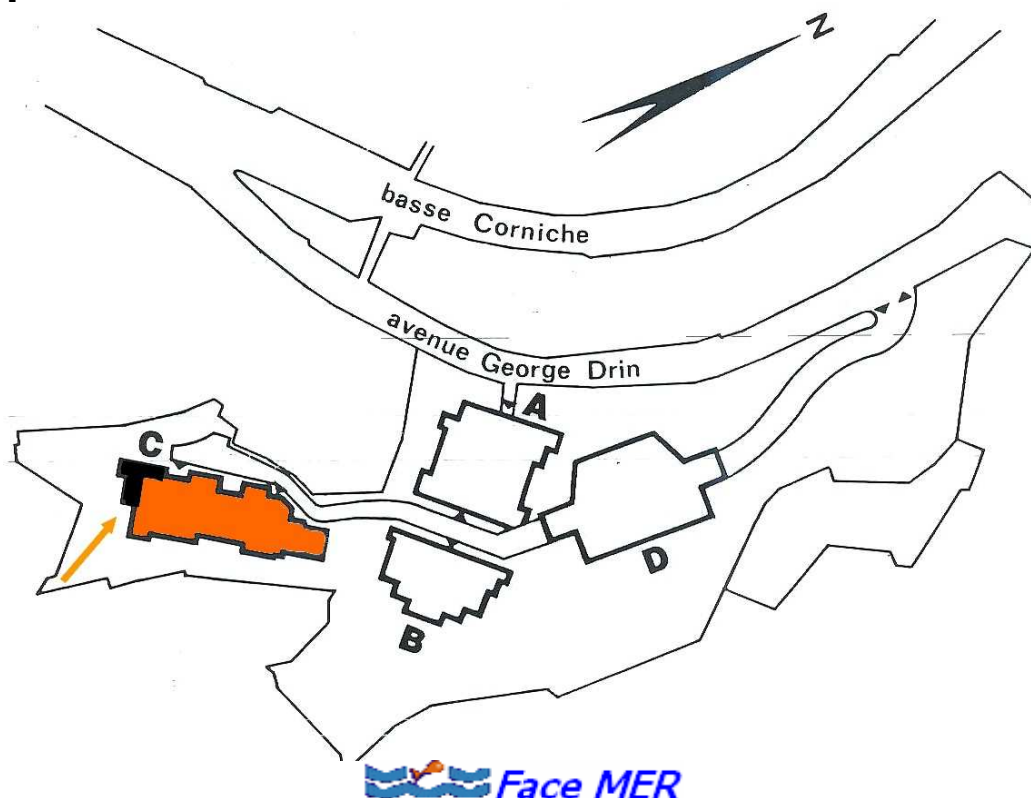

**5, Rue Georges DRIN – 06190 ROQUEBRUNE CAP MARTIN Tél : 04.92.10.45.00
Fax : 04.92.10.45.87**

nexity

Appartement : 69

Bâtiment : Chèvrefeuille (C)

Niveau : 2

Studio – 4 personnes

Surface habitable : 30,8 M²

Balcon : 6,2 M²

Terrasse : -

Parking Couvert sécurisé (D)

VOS VACANCES SUR LA CÔTE D'AZUR...
YOUR HOLIDAY ON THE FRENCH RIVIERA...
LE VOSTRE VACANZE SULLA COSTA AZZURRA...

VUES DE L'APPARTEMENT