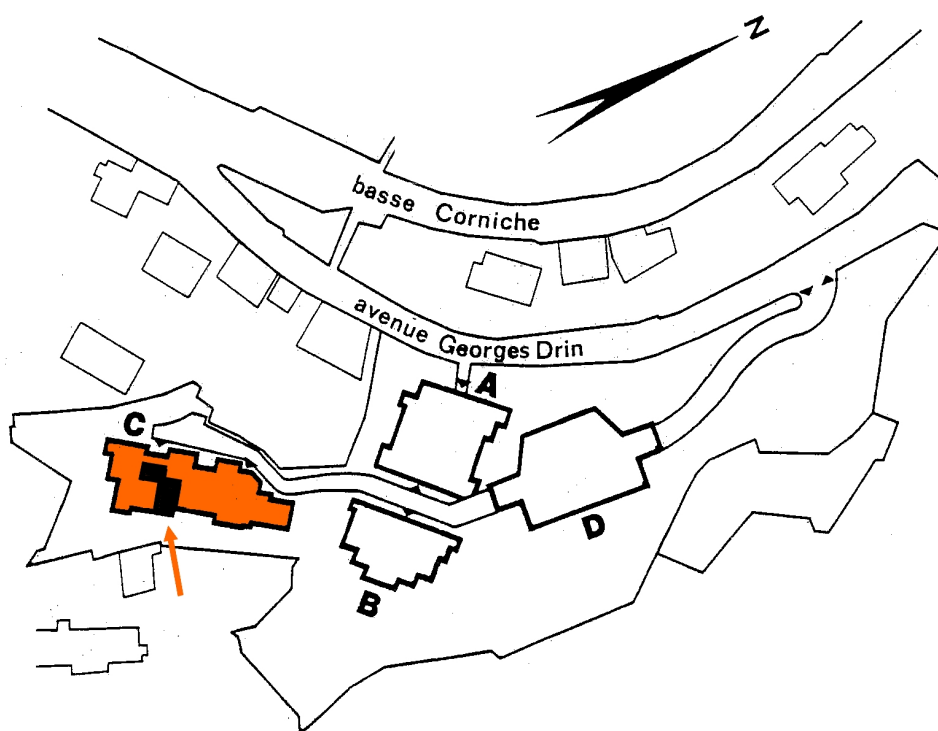

5, Rue Georges DRIN – 06190 ROQUEBRUNE CAP MARTIN Tél : 04.92.10.45.00
Fax : 04.92.10.45.87 - E-Mail : GOLFE-BLEU@wanadoo.fr

nexity

Appartement : 81

Bâtiment : Chèvrefeuilles (C)
Niveau : 1

Type Studio – 4 personnes

Surface habitable : 31,4 M²
Terrasse : 6,5 M²

Parking Couvert sécurisé (D)

VOS VACANCES SUR LA CÔTE D'AZUR...
YOUR HOLIDAY ON THE FRENCH RIVIERA...
LE VOSTRE VACANZE SULLA COSTA AZZURRA...

VUES DE L'APPARTEMENT