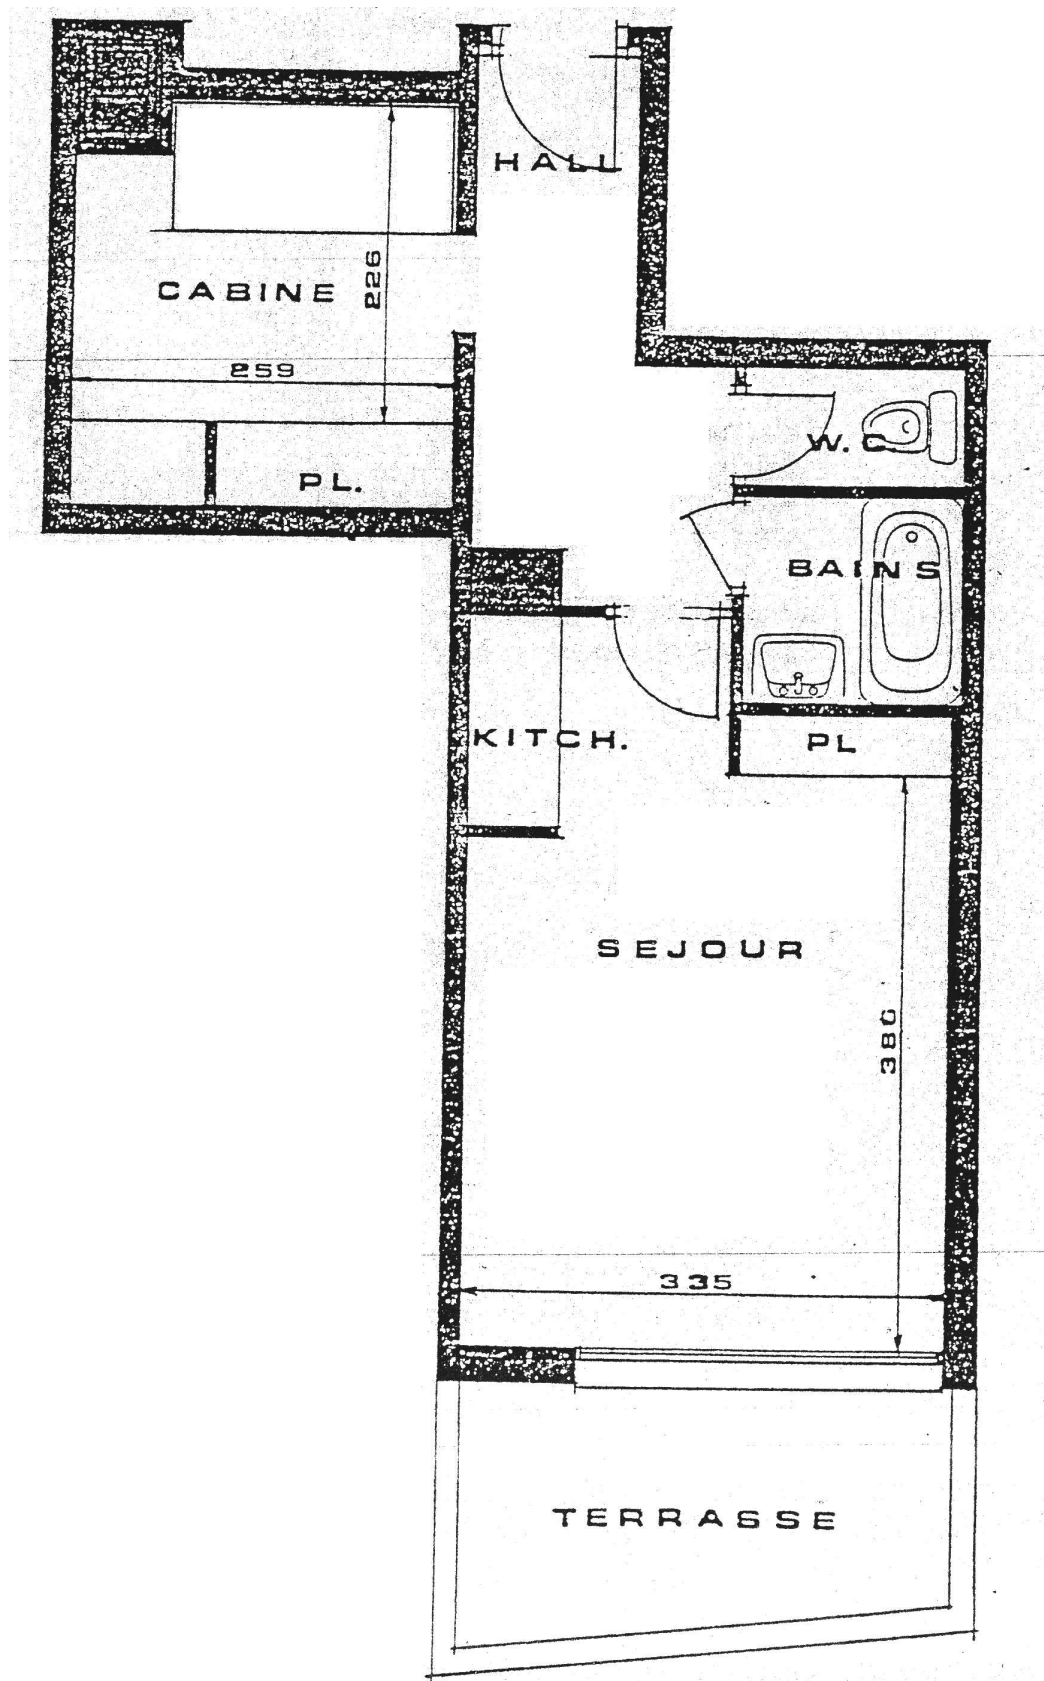

5, Rue Georges DRIN – 06190 ROQUEBRUNE CAP MARTIN Tél : 04.92.10.45.00
Fax : 04.92.10.45.87 - E-Mail : GOLFE-BLEU@wanadoo.fr

nexity

Appartement : 81

Bâtiment : Chèvrefeuilles (C)
Niveau : 1

Type Studio – 4 personnes

Surface habitable : 31,4 M²
Terrasse : 6,5 M²

Parking Couvert sécurisé (D)

VOS VACANCES SUR LA CÔTE D'AZUR...
YOUR HOLIDAY ON THE FRENCH RIVIERA...
LE VOSTRE VACANZE SULLA COSTA AZZURRA...

VUES DE L'APPARTEMENT