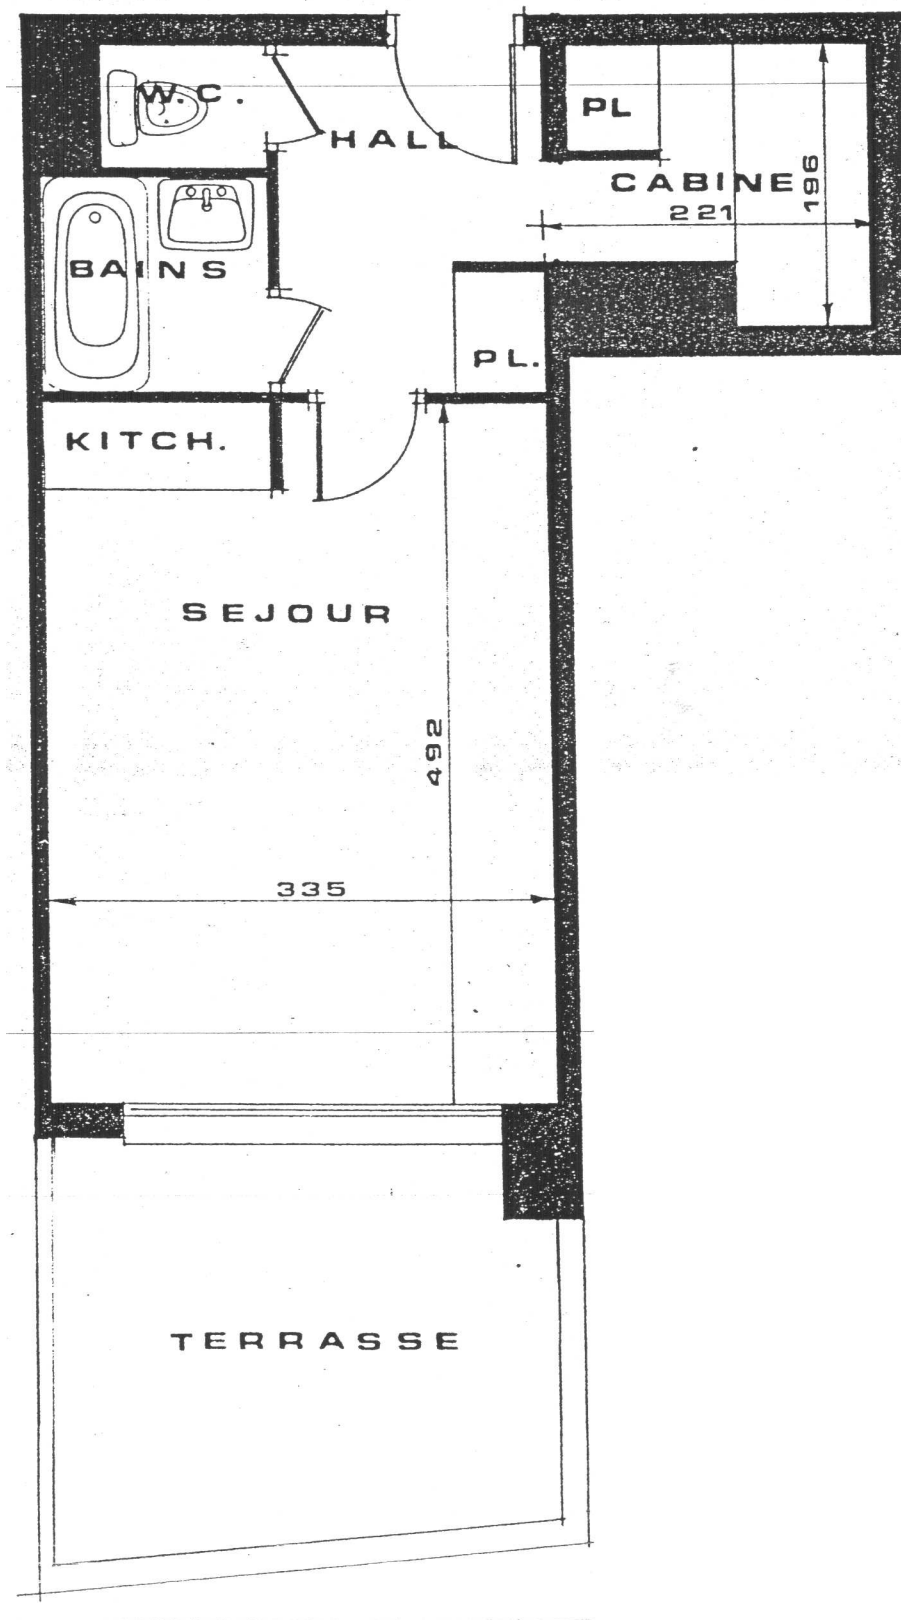

## Appartement : 83

**Bâtiment : Chèvrefeuilles (C)**  
**Niveau : 1**

**Type Studio – 4 personnes**

**Surface habitable : 27,4 M<sup>2</sup>**  
**Terrasse : 9,7 M<sup>2</sup>**

**Parking Couvert sécurisé (D)**

# VUES DE L'APPARTEMENT