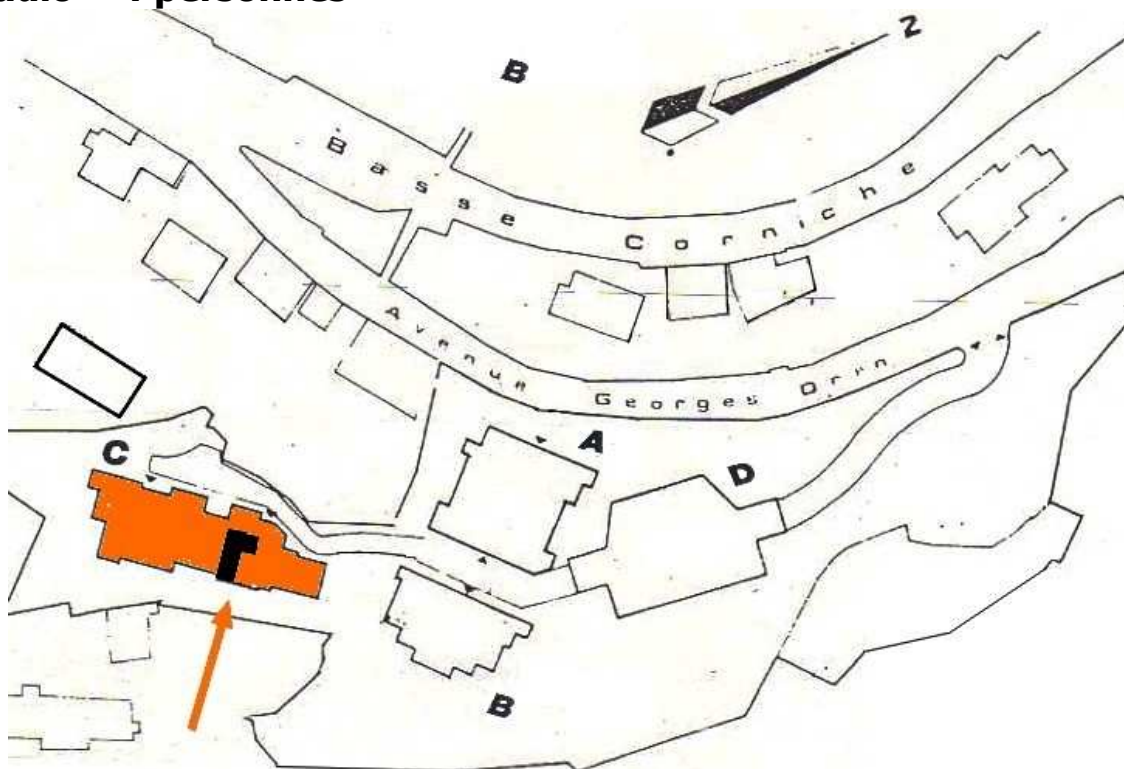

## Appartement : 83

**Bâtiment : Chèvrefeuilles (C)**  
**Niveau : 1**

**Type Studio – 4 personnes**

**Surface habitable : 27,4 M<sup>2</sup>**  
**Terrasse : 9,7 M<sup>2</sup>**

**Parking Couvert sécurisé (D)**